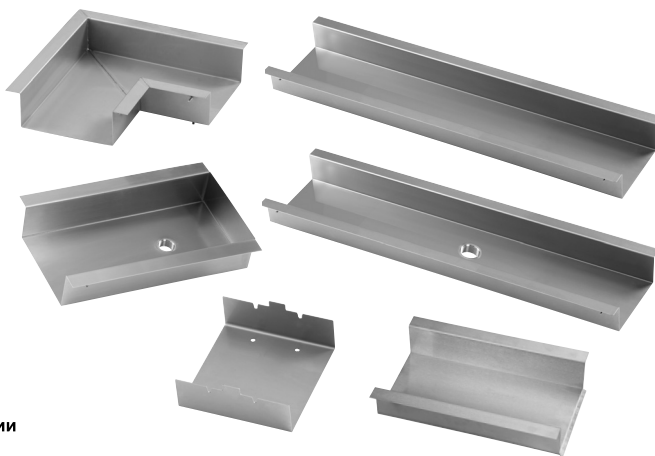

Oase
LIVING WATER

Bachlaufschalen *Start-End/Gerade/Ecke/ Leuchtelement/Verbindung/Auslauf*

DE Gebrauchsanleitung
GB Operating instructions
FR Notice d'emploi
NL Gebruiksaanwijzing
ES Instrucciones de uso
PT Instruções de uso
IT Istruzioni d'uso
DK Brugsanvisning
NO Bruksanvisning
SE Bruksanvisning
FI Käyttöohje
HU Használati útmutató
PL Instrukcja użytkowania
CZ Návod k použití
SK Návod na použitie
SI Navodila za uporabo
HR Uputa o upotrebi
RO Instrucțiuni de folosință
BG Упътване за употреба
UA Посібник з експлуатації
RU Руководство по эксплуатации
CN 使用说明书

51162

50789

Aquarius Fountain Set 2500

WR 80

	2x 	4x 	1x 	l = 8 m Ø = 1" 	
 min. 30 mm 	5 l	24 l	3 l	4 l	x = 36 l
max. 70 mm 	11 l	56 l	7 l	4 l	x = 78 l

Aquarius Fountain Set 2500

WR 100

	2x 	10x 	$l = 12\text{ m}$ $\varnothing = 1''$ 	
 min. 30 mm 	5 l	60 l	6 l	71 l (x)
max. 70 mm 	11 l	140 l	6 l	157 l (x)

Aquarius Fountain Set 2500

WR 60

	2x 	1x 	$l = 5\text{ m}$ $\varnothing = 1''$ 	
 min. 30 mm 	5 l	6 l	2.5 l	13.5 l (x)
max. 70 mm 	11 l	14 l	2.5 l	27.5 l (x)

Aquarius Fountain
Set 2500

WR 60

	2x 	2x 	1x 	l = 6 m Ø = 1" 	
 min. 30 mm	5 l +	12 l +	3 l +	3 l =	23 l (x)
max. 70 mm	11 l +	28 l +	7 l +	3 l =	49 l (x)